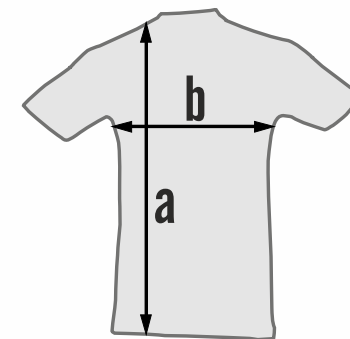

Fruit of The Loom 165g (white 160g) 20db-tól a FÓLIAKÉSZÍTÉS, SZITAKÉSZÍTÉS és SZÁLLÍTÁS **INGYENES!**

100% pamut

S M L XL XXL

3XL (4XL) (5XL)

Athletic Vest

* 97% pamut 3% polyester

WHITE	HEATHER GREY*
BLACK	RED
DEEP NAVY	ROYAL BLUE

A raktárkészlet folyamatosan változik,
rendelés előtt érdeklődjön az aktuális raktárkészletről!

articon.hu

	S	M	L	XL	XXL	3XL	4XL	5XL
a/b (cm)	68/46	70/49	72/53	74/56	76/59	78/61	80/63	82/66

ART ICON BT.

H-8000 SZÉKESFEHÉRVÁR KÖFÉM LTP. 2. 4/14.